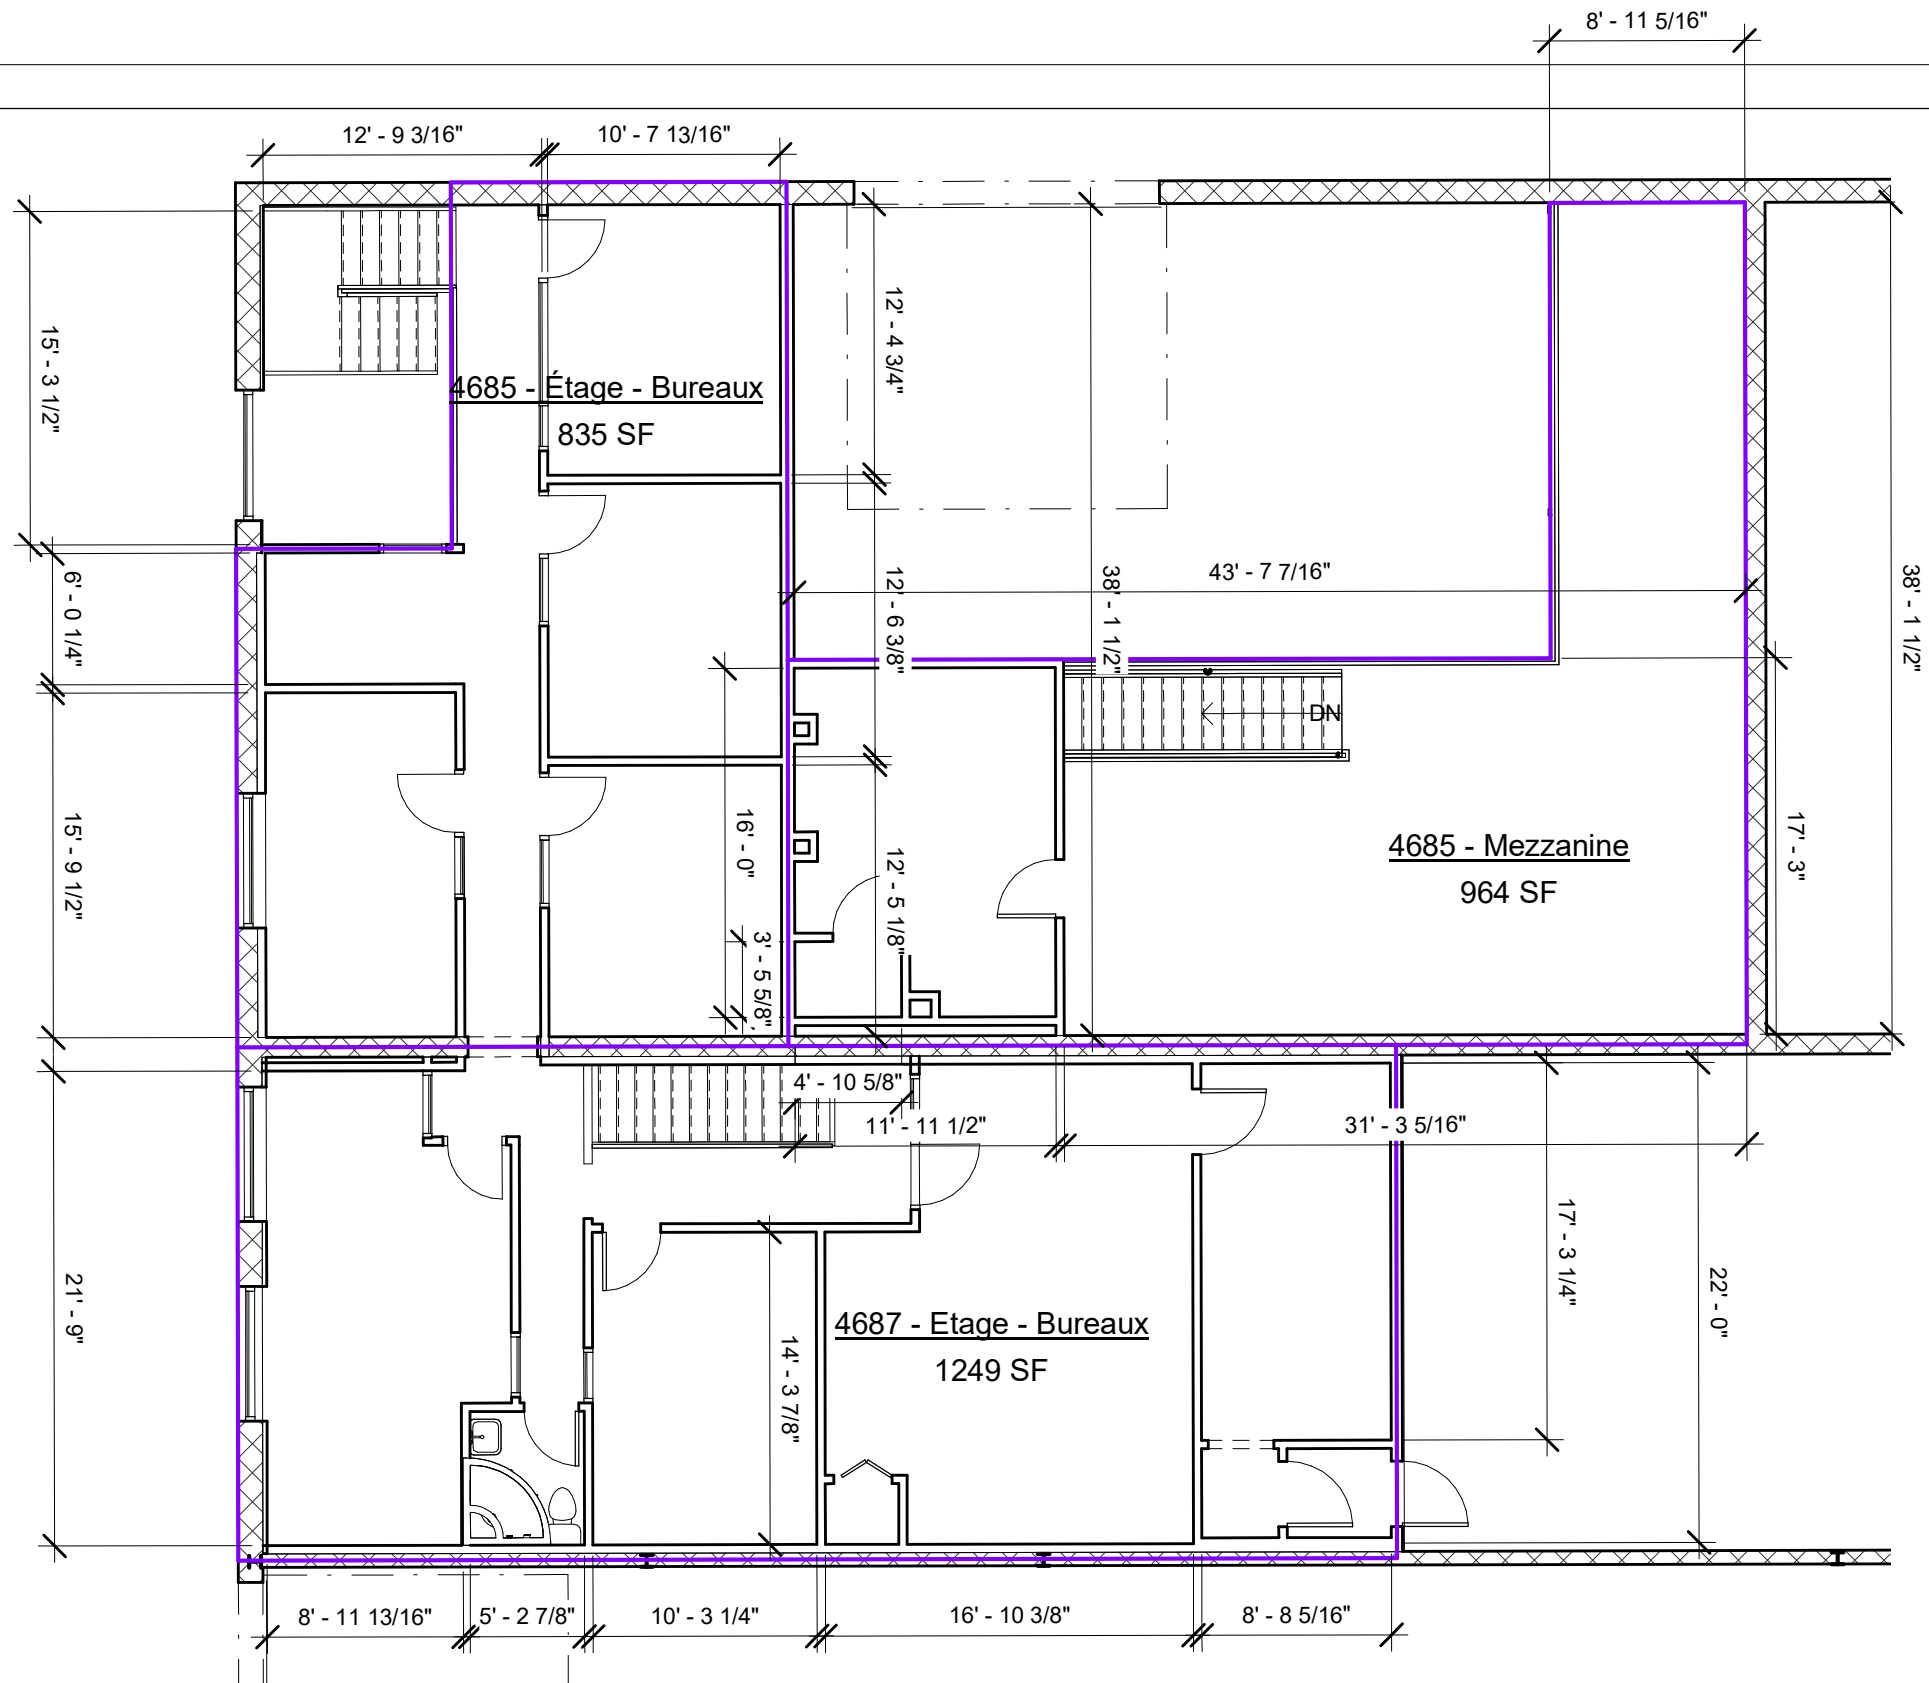

BLVD Guillaume-Couture

① 4685 & 4687
1" = 10'-0"

4685-4687 Guillaume-Couture

4685-4687 Guillaume-Couture, Lévis, G6W 1H5

Date 2020-08-21 15:19:01
Dessiné par Simon Aubert

A102

Échelle 1" = 10'-0"

2020-08-21 15:19:01

BLVD Guillaume-Couture

4685-4687 Étage

4685-4687 Guillaume-Couture, Lévis, G6W 1H5		
Date	2020-08-21 15:19:02	A104
Dessiné par	Simon Aubert	
		Échelle 1/8" = 1'-0"

2020-08-21 15:19:02