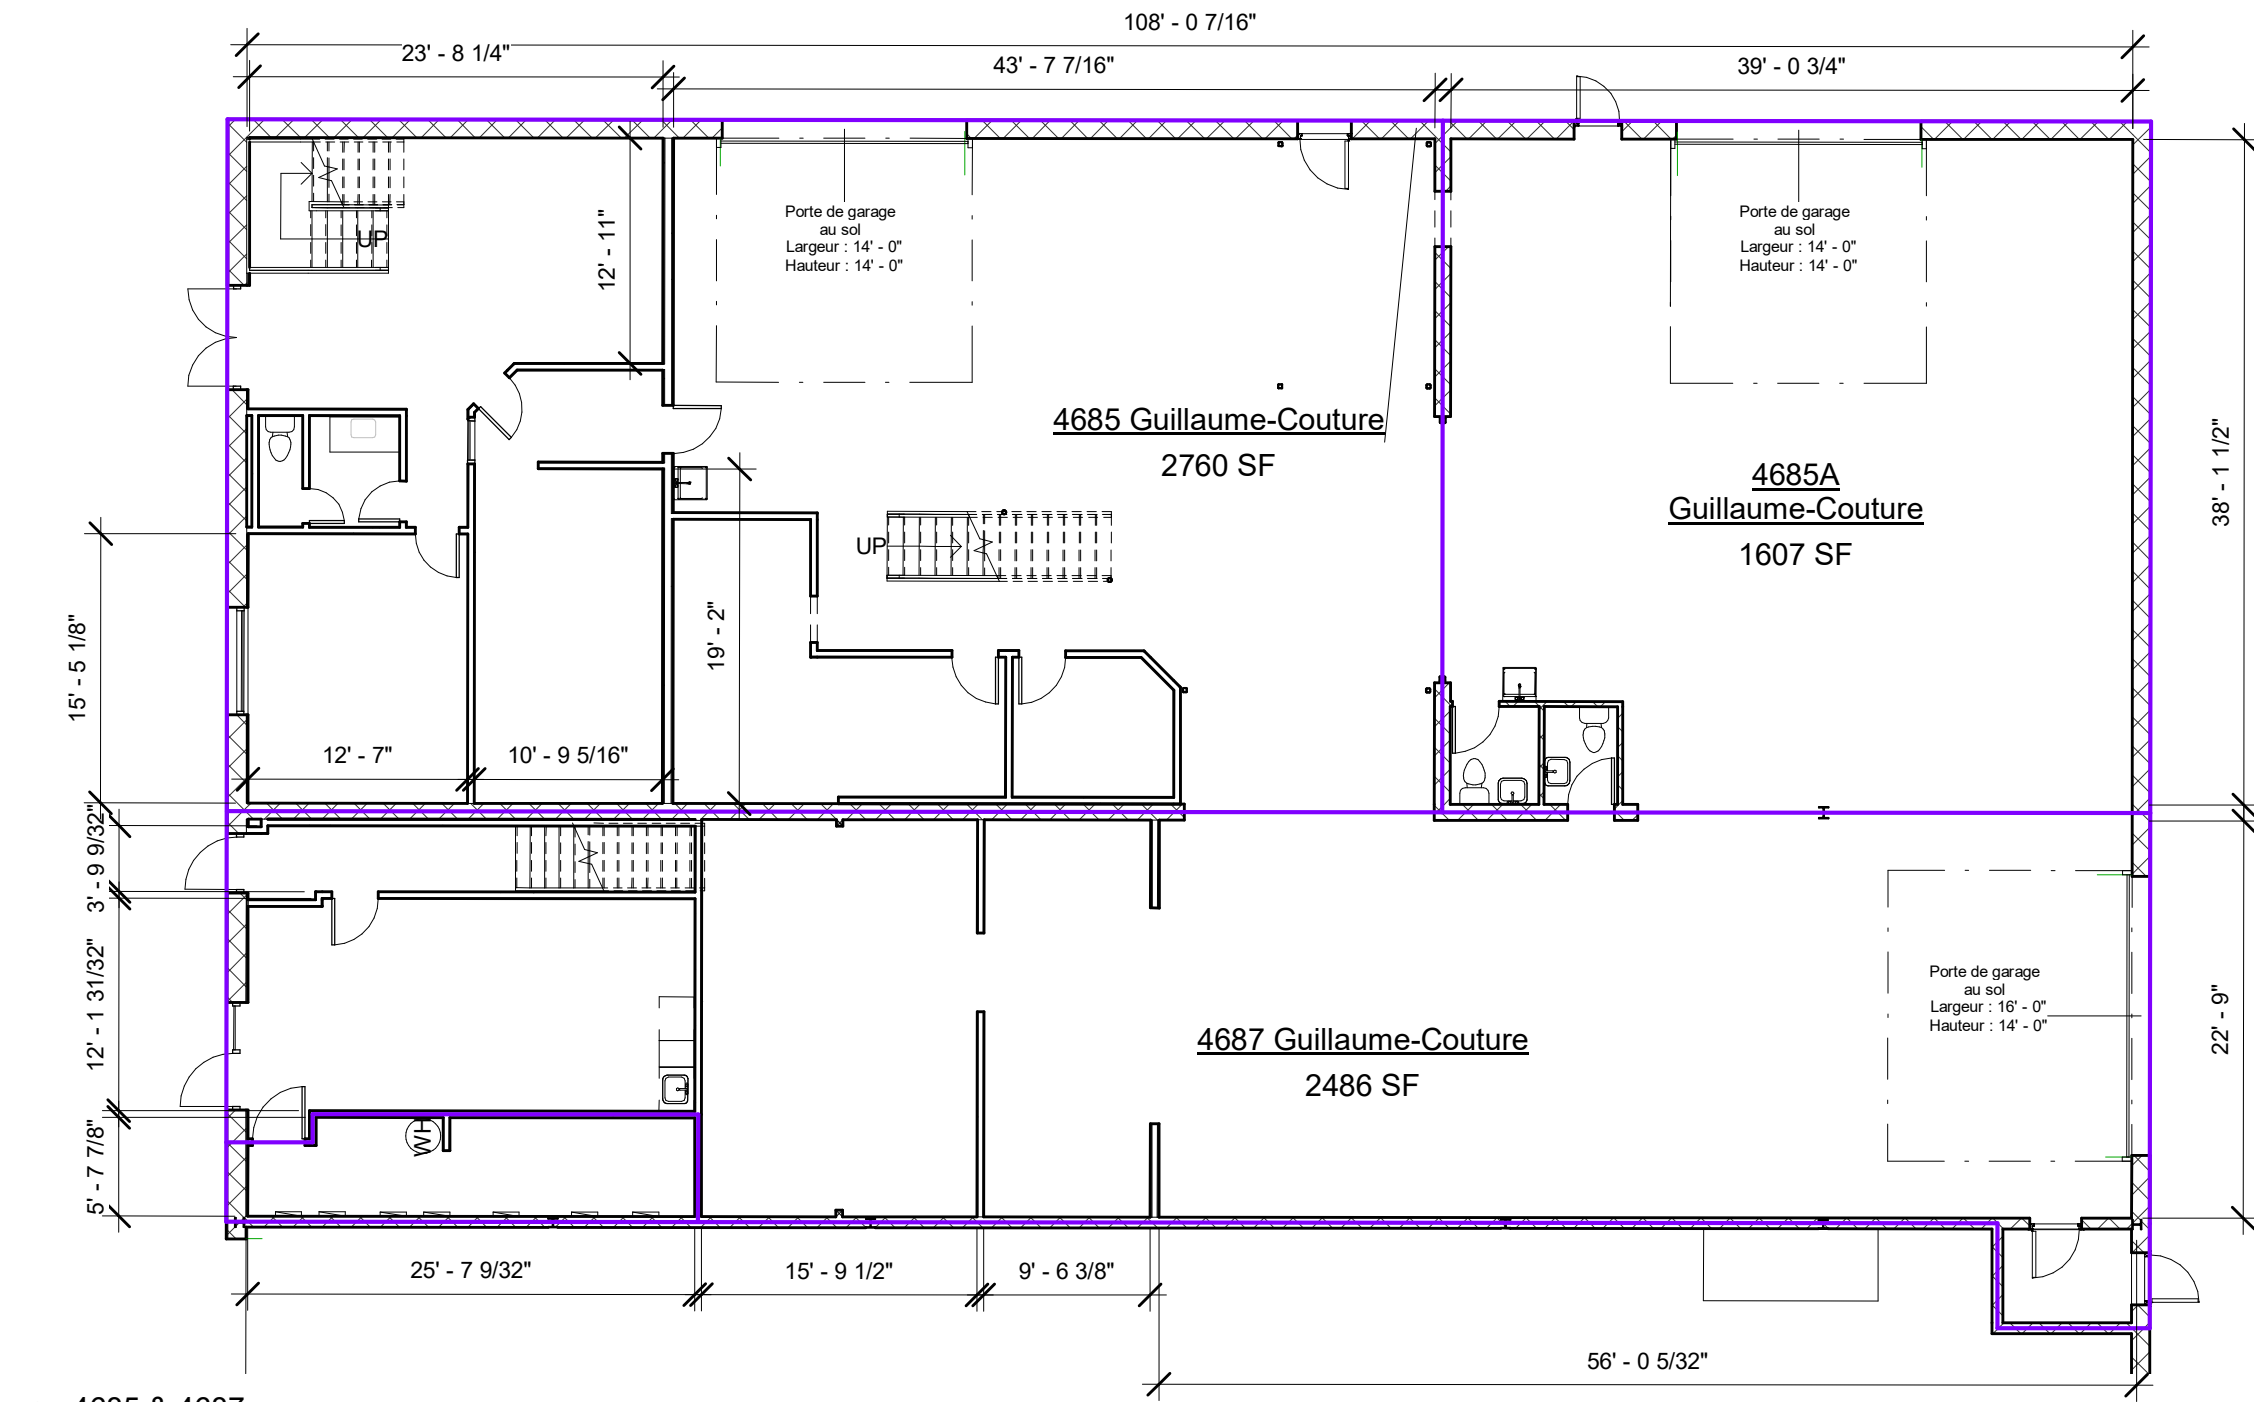

BLVD Guillaume-Couture

① 4685 & 4687
1" = 10'-0"

4685-4687 Guillaume-Couture

4685-4687 Guillaume-Couture, Lévis, G6W 1H5

Date 2020-08-21 15:19:01
Dessiné par Simon Aubert

A102

Échelle 1" = 10'-0"

2020-08-21 15:19:01

BLVD Guillaume-Couture

4685-4687 Étage

4685-4687 Guillaume-Couture, Lévis, G6W 1H5		
Date	2020-08-21 15:19:02	A104
Dessiné par	Simon Aubert	
		Échelle 1/8" = 1'-0"

2020-08-21 15:19:02