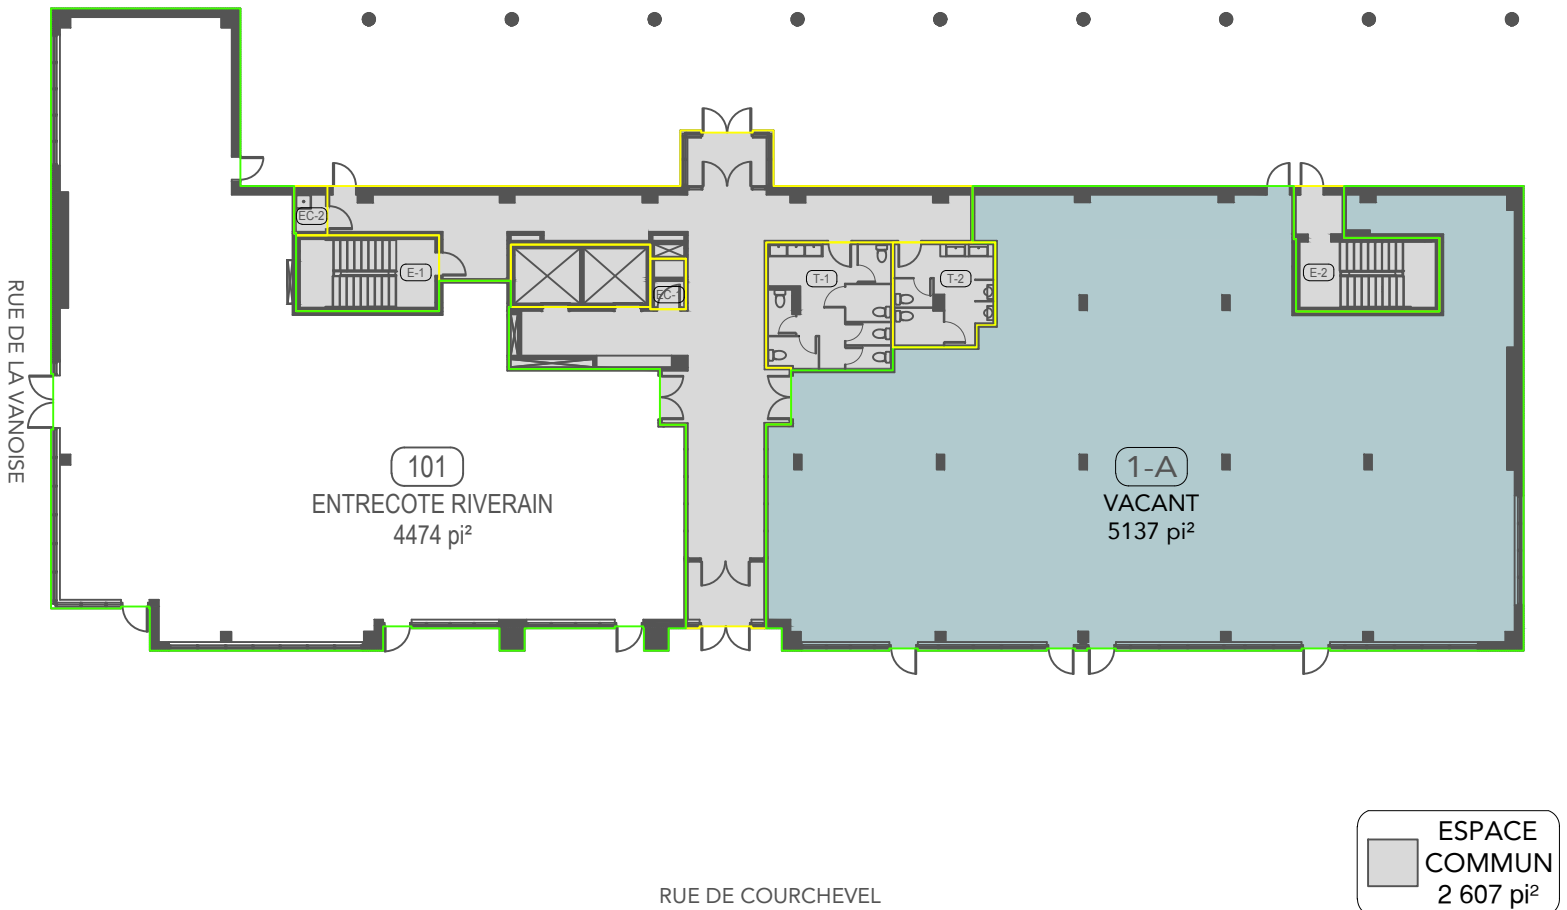

# OSLO

1175, rue de Courchevel  
Lévis (St-Romuald), G6W 8A8

Rez-de-chaussée

T 418 834-4999 F 418 834-4448  
950, rue de la Concorde, bureau 302, Lévis (Québec) G6W 8A8

LOGISCO.com