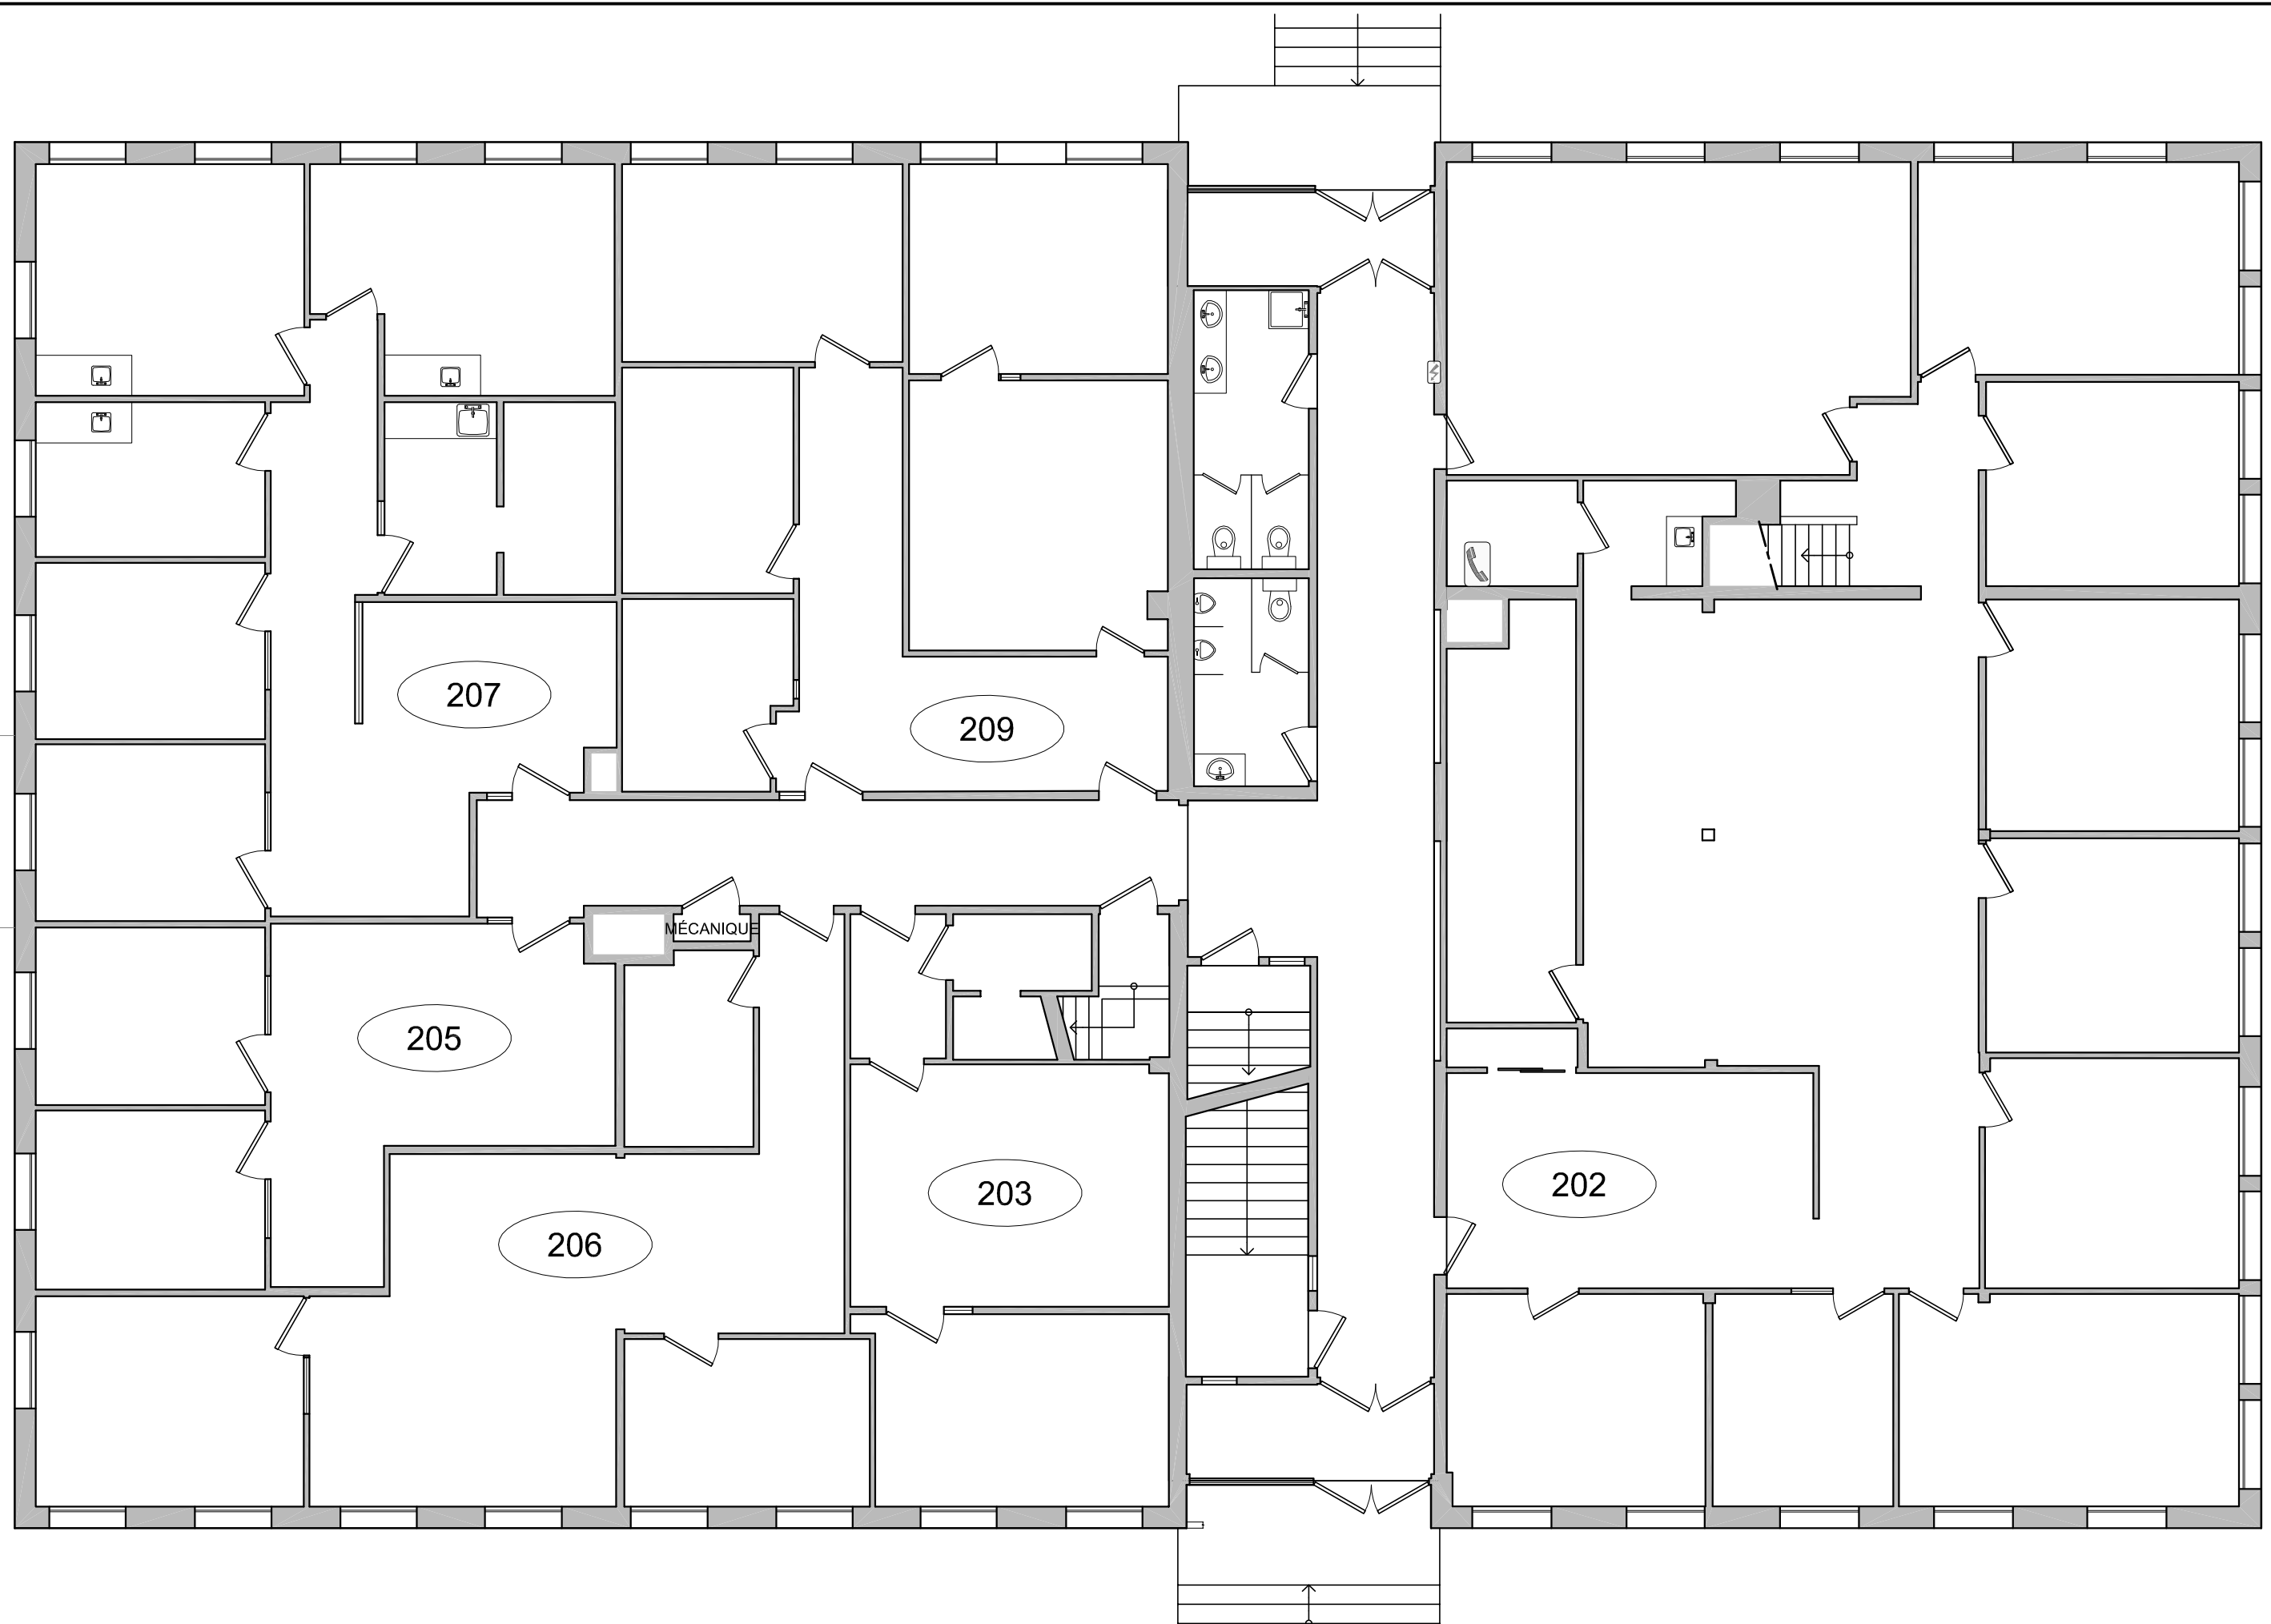

1/8
0
4
8
12
16
20
24
28
32
36
40
44
48
52
56
60
64
68

Échelle: 1/8" = 1'

LÉGENDE

----- = contour évalué (non mesuré)

2017-04
Dessiné: domofax.com

Niveau 200
Charles-Rodrigue

2/3